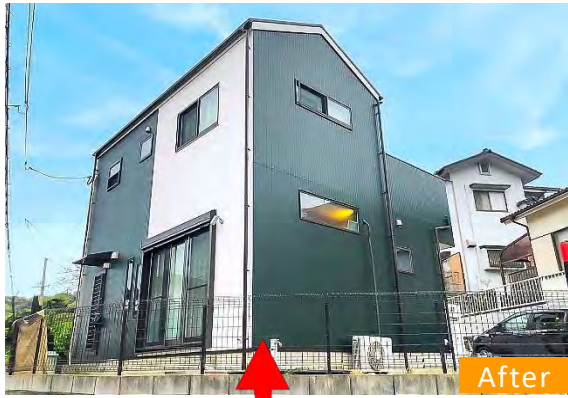

ホームページ
はコチラをご
覧ください

お見積り・ご相談・診断は無料!!

塗装リフォームで **スターペイント** 家の資産価値を高める

After

■屋根塗装・80㎡
(工事費込)
29.8万円~
(税込 32.78万円~)

■外壁塗装・30坪
(工事費込)
49.8万円~
(税込 54.78万円~)

Before

10年に1度はメンテナンスを行い、長期優良住宅の認定を目指しましょう。