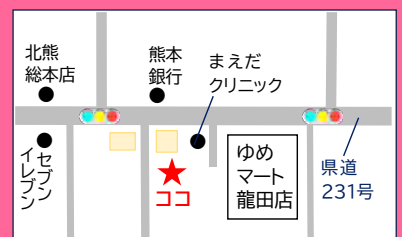

初回限定！半額キャンペーン♥

●筋膜整体(60分) 通常 10,000円 →初回 **5,000円** 税込

●筋膜整体(90分) 通常 15,000円 →初回 **7,500円** 税込

※筋膜整体に+2,000円で漢方蒸しもご利用いただけます！

※予約の際は、**クマココ**を見たと言！

女性専用 【完全予約制】

筋膜整体サロン Oto (オト)

☎ 090-5285-2627

営業 10時～16時(最終受付14時)

休日 不定休 駐車場 5番

住所 熊本市北区8丁目15-57

マーメイド桶 301号

▲メール予約

▲LINE予約

完全予約制

塗装の無料相談会受付中!