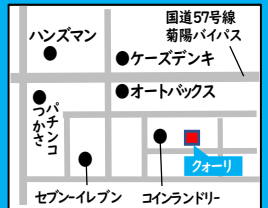

●カット 3,490円(S・B込) ※予約の際は、**クマココ**を見たと言！

Hair Salon Cuori (クオーリ)

☎ 096-233-5533

住所 菊池郡菊陽町津久礼9-13

営業 9時～19時 ※事前予約で時間外OK!

休日 月曜、第4日曜、8/16、8/18

駐車場 有り 予約優先制

おかげさまで10周年