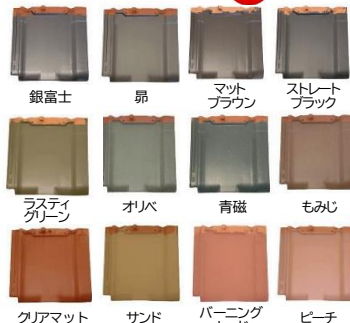

①アームロック工法
下の瓦アームが、上の瓦のオーバーラップ部を引っ掛けて、飛びにくく、ズレにくいです。

②水切り機能
暴風雨など、横から吹き込む雨水や逆水を防止します。

③散水機能
水の流れを左右に振り分けることで逆流を抑え、雨水をスムーズに排除します。

家を建ててから10年ほど経過すると様々なサインが現れます。
塗替えのサイン見逃していませんか??