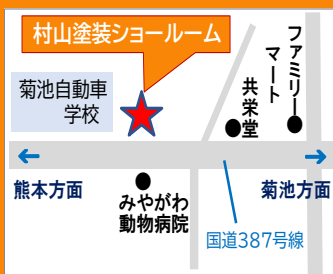

— 外壁・屋根の劣化度チェック —

- ★★★★ 早急に補給・塗装をおすすめします
- ★★★ 補修・塗装をおすすめします
- ★ 診断をおすすめします

株式会社 村山塗装

☎ 0968-41-5245

■住所 菊池市木柑子1492-1 ■営業 8時~19時
 ■休日 無休 ■駐車場 有り 村山塗装 熊本 検索

クマココを見たで!

■ご来場特典
 ご見学後、ご成約で
20,000円
 QUOカード
 プレゼント