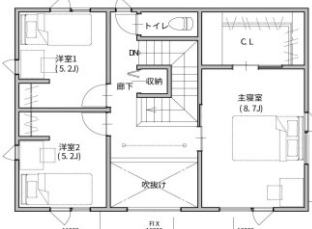

無垢床材 吹抜け

ペニンシュラキッチン

1階
2階
4LDK 建物面積35坪例
建物価格 **2,600**万円 消費税別

先行3邸限定 17周年キャンペーン実施中!

健康意識の高いご家族さまへ。創業17周年の感謝を込めて。私たち草原住宅は、これからの暮らしのスタンダード『GX志向の健康住宅』をつくりまします。高気密・高断熱／空気環境／換気と空調設備の組み合わせで、ZEHを超える健康住宅です。(健康と省エネを両立した家、年間の一次消費エネルギーを実質ゼロ収支以下)