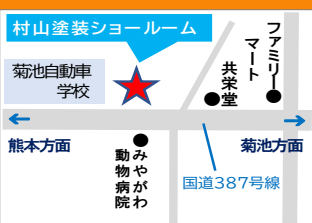

※屋根・外壁塗装は、家の形状で値段が異なります。自社足場設置が難しい場合は、別途足場代がかかります。

※全塗装の価格は30坪までの場合(建物の形状等により金額に多少差が出ます)※足場代は別途頂きます。

★見て、触れて、体験できる「塗装のショールーム」

塗装の無料相談会受付中！ご予約は、お電話にてお願いいたします

村山塗装は、家族が中心の会社です！

夫婦、子供、兄弟、そして従業員。距離が近いからこそ、なんでも言い合え、思いを共有できる。そして何よりお互いを知っているからこそ、信頼でき、お互いを尊重しあって仕事を頑張っています。