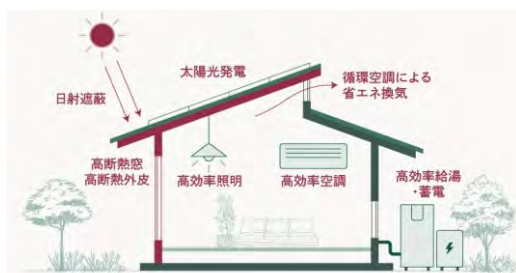

GX ZEHは、遮熱と高断熱構造や樹脂窓の採用によって、住宅性能を大幅に向上させ、室内の温度を安定させます。さらに、高効率な照明器具、給湯器、換気・空調設備、蓄電システムなどを導入することで、生活に必要なエネルギーを最小限に抑えます。加えて、太陽光発電システムで自家消費分の電力をまかなうことで、最小限の設備でも消費エネルギーを実質ゼロ収支以下にすることが可能になります。

合志市須屋★ご見学予約受付中!

- 熊本電気鉄道 三ツ石駅 徒歩16分 (1.4Km)
- 新地団地 バス停 徒歩12分 (1.0Km)
- 西合志東小: 徒歩16分 (1.4Km)
- 西合志南中: 徒歩16分 (1.4Km)
- すみれ公園: 徒歩1分 (100m)

西合志東小学校区

現地案内【営業時間】10:00▶18:00

先着順 事前のご予約がオススメです!

ご予約はTEL又は右のQRコードから ☎096-242-1911

創業17周年感謝祭「3棟限定募集」 合志市須屋★お気軽にお問い合わせください!

SOUGEN ☎096-242-1911

株式会社 草原住宅 〒861-1102 熊本県合志市須屋1627-60 一般建設業 熊本県知事許可(般-7)第16970号