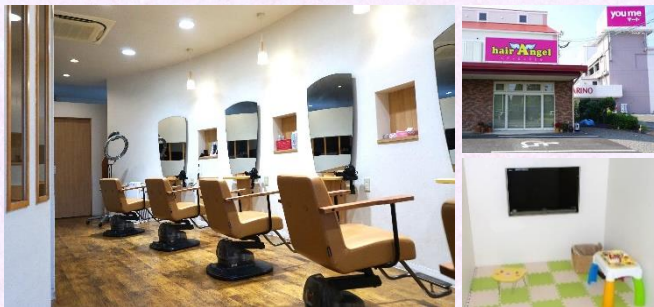

美容室

予約なしで、気軽にご来店ください！

カット(大人) 2,200円→1,700円♥

ノーマルパーマ 4,400円→3,900円♥

リーズナブルな料金設定なのに、髪と自然環境に優しいお薬で施術しています。髪にもこだわりがあり、カラー後のシャンプーは頭皮の汚れ及び血行促進効果の為に炭酸水で洗っております。予約なしで、ご来店順にご案内いたします。

- ●カット(大人) 2,200円
- ●カラー …… 3,300円~
- ●オシャレ染め 3,850円~
- ●ヘナ …… 4,950円~
- ●マニキュア 3,850円~
- ※上記 カラー全て (シャンプー・ブロー込み)
- ●パーマ ※料金は全て税込です
- A.トリートメントパーマ 7,700円
- B.コスメパーマ …… 6,050円
- C.ノーマルパーマ …… 4,400円
- ●縮毛矯正 ストレート 11,000円~
- ※上記 パーマ全てA・B・C、縮毛矯正 (シャンプー・カット込み)

ヘアエンジェル

☎ 096-232-5434

菊池郡菊陽町津久礼2422-13 (カリノ菊陽店正面玄関の前)

営業時間 9時~18時 休日 月曜 (受付:カット17時半迄、カラー・パーマ17時迄)

駐車場 9台

この券を切り取り持参で

カット(大人)or 全てのパーマ

500円引き

有効期限 R6.7.31迄

美容室

完全お一人様施術のプライベートサロン！ゆっくり寛げますよ♪