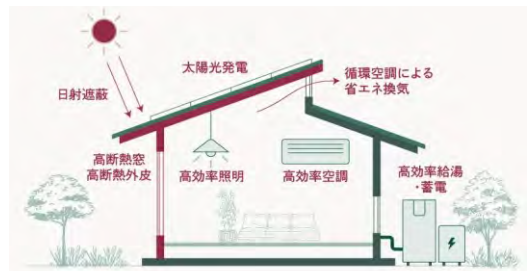

GX ZEHは、遮熱と高断熱構造や樹脂窓の採用によって、住宅性能を大幅に向上させ、室内の温度を安定させます。さらに、高効率な照明器具、給湯器、換気・空調設備、蓄電システムなどを導入することで、生活に必要なエネルギーを最小限に抑えます。加えて、太陽光発電システムで自家消費分の電力をまかなうことで、最小限の設備でも消費エネルギーを実質ゼロ収支以下にすることが可能になります。

合志市須屋★ご見学予約受付中!

- 熊本電気鉄道 三ツ石駅 徒歩16分 (1.4Km)
- 新地団地 バス停 徒歩12分 (1.0Km)
- 西合志東小: 徒歩16分 (1.4Km)
- 西合志南中: 徒歩16分 (1.4Km)
- すみれ公園: 徒歩1分 (100m)

西合志東小学校区

現地案内【営業時間】10:00▶18:00

先着順 事前のご予約がオススメです!

ご予約はTEL又は右のQRコードから ☎096-242-1911

創業17周年感謝祭「3棟限定募集」合志市須屋★お気軽にお問い合わせください!

SOUGEN ☎096-242-1911

株式会社 草原住宅 〒861-1102 熊本県合志市須屋1627-60 一般建設業 熊本県知事許可(般-7)第16970号