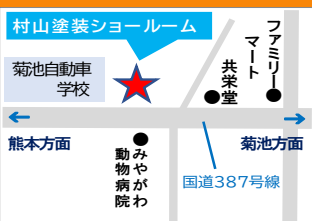

※屋根・外壁塗装は、家の形状で値段が異なります。自社足場設置が難しい場合は、別途足場代金がかかります。

※全塗装の価格は30坪までの場合(建物の形状等により金額に多少差が出ます)※足場代は別途頂きます。

★見て、触れて、体験できる「塗装のショールーム」

塗装の無料相談会受付中！ ご予約は、お電話にてお願いいたします

村山塗装は、家族が中心の会社です！

夫婦、子供、兄弟、そして従業員。距離が近いからこそ、なんでも言い合え、思いを共有できる。そして何よりお互いを知っているからこそ、信頼でき、お互いを尊重しあって仕事を頑張っています。