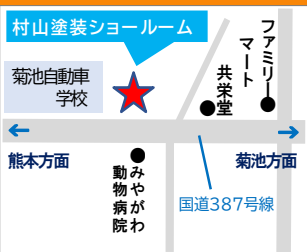

株式会社 **村山塗装**

☎ 0968-41-5245

■住所 菊池市木柑子1492-1 ■営業 8時~19時
■休日 無休 ■駐車場 有り

村山塗装 熊本 検索

クマココを見ただ!

■ご来場の方にプレゼント

①ご見学予約で

QUO カード **1,000**円分

②ご見学後ご成約で

QUO カード **20,000**円分