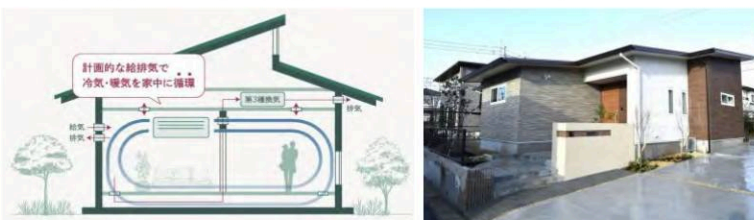

## 創業17周年！感謝祭キャンペーン実施中！！

健康意識の高いご家族さまへ。創業17周年の感謝を込めて。  
GX志向の健康住宅「体感モニター」限定募集！

私たち草原住宅は、これからの暮らしのスタンダード『GX志向の健康住宅』をつくります。高気密・高断熱／空気環境／換気と空調設備の組み合わせで、ZEHを超える健康住宅です。(健康と省エネを両立した健康住宅)

## 共働きだからこそ、家事がラクになる家を！

料理、洗濯、掃除…。小さな無駄が積み重なるほど、毎日は重くなります。だからこそ、効率的な生活動線の回遊型プランで、ただ家事をラクにするだけでなく、家族がゆったり過ごせる余白の時間を生む住まいをつくります。

- 効率的な生活動線と回遊型プラン(家事のムダを減らす/時短間取り)
- 家中の温度差を小さく(条件によりエアコン1台運用も視野に/夏の寝苦しさを減らす)
- 空気がきれい、睡眠が整う(花粉・ハウスダスト対策/空気環境を考え方)
- 最小設備で、性能維持がラク(メンテ負担を抑え/将来も経済的に安心)

「草原住宅 循環空調」は、家中の空気をキレイにしながら、よどみなく空気を循環させ、最小設備で効果を生む**独自の空調システム**です。

草原住宅の「循環空調」は、自然給気と計画換気に空気清浄機能を搭載した独自の全館空調システムです。シンプルな構成で室内の温度差を少なくし、冷暖房効率を高め、熱中症やヒートショックなどの健康リスクを予防します。花粉やハウスダストなどのアレルゲンを軽減し、家じゅうに清浄な空気が循環するため、呼吸器系や免疫系への負担も抑えます。また、各部屋に個別の設備を設置する必要がなく、経済性と環境への配慮を両立しています。