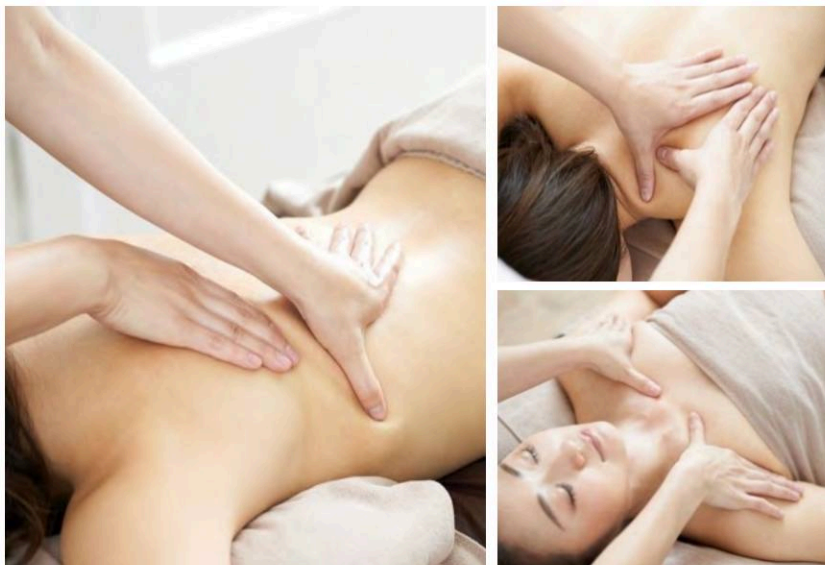

# 【合志市須屋】看護師歴30年の経験を活かした施術

肩こり、腰痛、頭痛、首・背中・膝の痛み、むくみ、疲労 ほか

お客様のご要望に答える整体で、個人にあった施術内容と力加減で痛みをほぐし、不調を改善いたします。近年では、ストレスやスマホ猫背により様々な不調を訴えるお客様が増えています。気になる事があれば、お気軽にお尋ね下さい。

- 整体 45分  
2,500円 → 初回 **2,000円** 税込
- 整体 60分  
3,500円 → 初回 **3,000円** 税込
- 整体 90分  
5,000円 → 初回 **4,000円** 税込

## ★より効果を高めたい方には、「経絡リンパ」がおすすめ！

経絡リンパとは、「経絡」(東洋医学で気血(エネルギー)の通路と「リンパ」(西洋医学)の双方を同時に整えることです。滞った流れを改善し、血行の促進と免疫機能の改善に効果があります。また、体に溜まった余分な水分や老廃物を排泄し、体の内側から健康でキレイな体を取り戻すことができます。体の不調でお悩みの方、まずはご相談ください。

- 経絡リンパ・上半身/下半身 (40分) 4,000円 → 初回 **3,000円** 税込
- 経絡リンパ・全身 (70分) 7,000円 → 初回 **5,000円** 税込
- 経絡リンパ・全身 (じっくりコース) or 全身+小顔フェイシャル (90分) 9,000円 → 初回 **7,000円** 税込