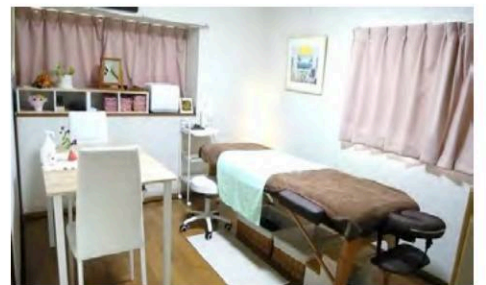

当店で、筋肉をほぐしながら、ストレッチを取り入れたボキボキしない施術で骨盤を正常に戻していきます。これにより、内臓も正しい位置にもどるので、姿勢や体の不調が改善されます。また、ダイエットなど様々な相乗効果を発揮します。骨盤のゆがみでお悩みの方は、ぜひご相談ください。

- 骨盤矯正 90分
  9,000円 → 初回 **7,000円** 税込

ベッド1台 女性施術者1人
完全個室サロン

女性専用メディカルリンパサロン

整体
経絡リンパ
骨盤矯正

る か
流華

ホームページ

▲LINE予約
受付はコチラ

☎ 080-8747-5614

完全予約制

合志市須屋2696-36

流華 合志

検索

営業 10時~20時(応相談) 休日 不定休 駐車場 有り