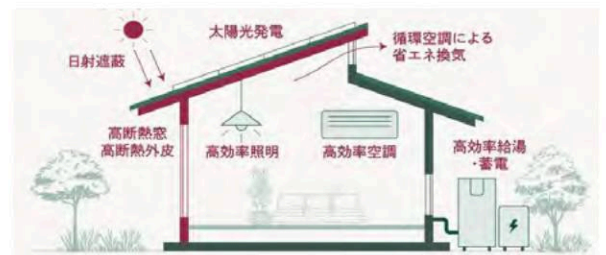

GXZEHは、遮熱と高断熱構造や樹脂窓の採用によって、住宅性能を大幅に向上させ、室内の温度を安定させます。さらに、高効率な照明器具、給湯器、換気、空調設備、蓄電システムなどを導入することで、生活に必要なエネルギーを最小限に抑えます。加えて、太陽光発電システムで自家消費分の電力をまかなうことで、最小限の設備でも消費エネルギーを実質ゼロ収支以下にすることが可能になります。

合志市須屋★ご見学予約受付中！

西合志東小学校区

現地案内【営業時間】10:00▶18:00

先着順▶事前のご予約がオススメです！

ご予約はTEL又は右のQRコードから▶096-242-1911

創業17周年感謝祭「3棟限定募集」合志市須屋★お気軽にお問い合わせください！

SOUGEN 096-242-1911

※最終ページにも掲載しています！

株式会社 草原住宅 〒861-1102 熊本県合志市須屋1627-60 一般建設業 熊本県知事許可(般-7)第16970号