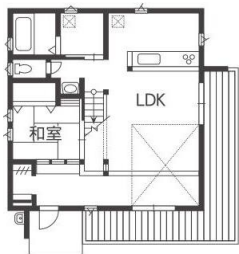

# 菊陽町原水 モデルハウス分譲 4LDK 3,180万円

地域密着型生活情報誌

クマッコ

●編集・発行 クマッコ

●毎月1日発行 TEL 096-242-2455

E-mail kumacoco2020@yahoo.co.jp

解放感のある  
広々土間リビング

4LDK 駐車場3台 無垢材使用