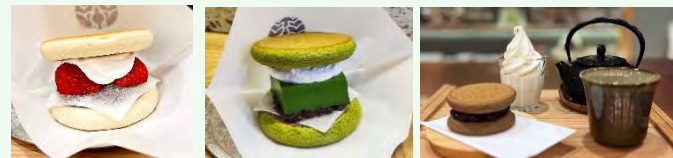

菓舗 MARUIWA

～まるいわ～

☎070-6594-1900
熊本市中央区上通町8-23
営業時間 12時～19時
定休日 水曜日