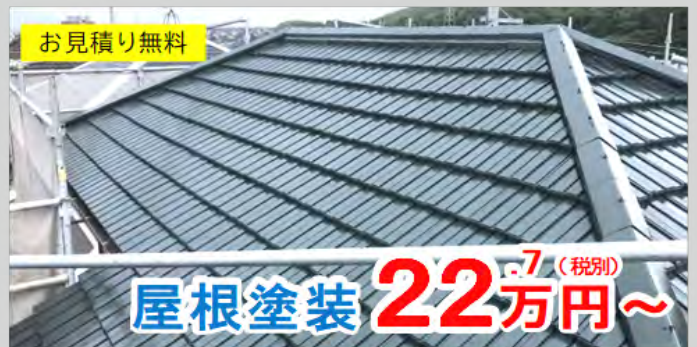

お見積り無料

屋根塗装 **22⁷万円~** (税別)

- ■外壁屋根塗装
- ■防水工事
- ■リフォーム工事

— SINMURA-KENSOU —
新村建装

☎096-206-1620 携帯080-3971-0677

合志市豊岡2052-30 営業 8時~17時 休日 日・祝

LINE受付

当社HP

新村建装

検索

クマココ読者限定特典!

ご成約のお客様!
当社のお見積り金額より

10%引き

※屋根・外装塗装に限りです