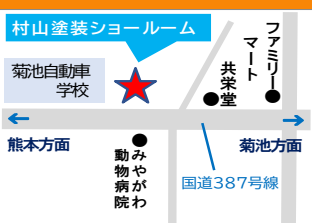

★ご相談・現場調査、お見積もり無料！

株式会社 **村山塗装**

☎ 0968-41-5245

■住所 菊池市木柑子1492-1 ■営業 8時~19時
■休日 無休 ■駐車場 有り 村山塗装 検索

クマココを見ただ！

- ■ご来場の方にプレゼント
- ①ご見学予約で **QUOカード 1,000円分**
- ②ご見学後ご成約で **QUOカード 20,000円分**