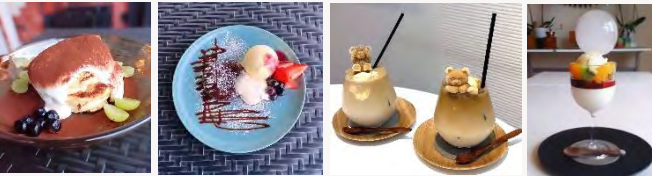

グルメ

堀川スペシャル

ロマーナ

カルボナーラ

★イタリア製薪釜で焼き上げる本格ナポリピッツァ！本場の味をどうぞ♪

★「菊陽人参」を使った「堀川スペシャル」をはじめ、地元の野菜をふんだんに使ったオリジナルピッツァが自慢です。

- マリナーラ 1,080円
- カルボナーラ 1,836円
- 堀川スペシャル 1,944円
- カラマロー 1,944円
- マルゲリータ 1,620円
- あか牛ラガー 1,836円
- ロマーナ 1,836円
- 産山ビスマルク 2,052円

※メニューは、ホームページでご覧いただけます。※上記は、テイクアウト料金(消費税8%込み)です。店内でお食事の場合は消費税10%計算になります。

PIZZERIA & CAFE 堀川ピッツァ

☎096-237-6591

菊池郡菊陽町原水5193-1
営業 11時～15時/18時～21時
休日 火曜、不定休有 駐車場 有

堀川ピッツァ

検索

グルメ 山鹿★ミ・ルアール5番館内の人気カフェ♪

女性専用の商業ビル内のカフェ「セピアの杜珈琲」。バリスタが提供するコーヒー、管理栄養士監修の美味しい低カロリーランチ、インスタ映える可愛いスイーツなどが楽しめます。席数は20席なので、来店予約をお勧めします。

- 選べるランチパスタ 本日のスイーツ付き 1,900円
- 選べるランチパスタ 1,500円
- スイーツ…………… 650円～
- ドリンク…………… 450円～

セピアの杜珈琲

☎0968-41-5515

- 山鹿市川端町311
- 営業時間 ランチ/11時～14時
カフェ/14時15分～16時30分
- 定休日 水曜、木曜

この券を切り取り持参で!

選べるランチパスタ
300円引き

※ご注文の際、ご提示下さい
※1枚で2名様迄利用可
有効期限 R7.2.28迄