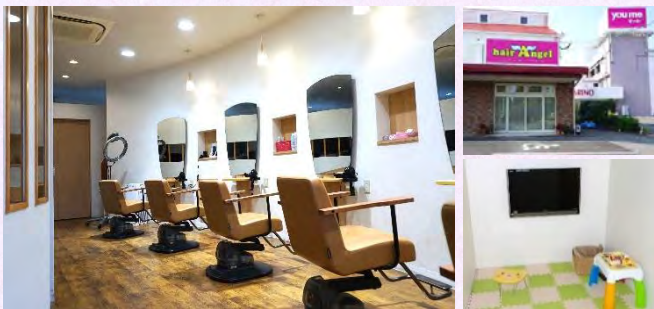

美容室

予約なしで、気軽にご来店ください！

カット(大人) 2,200円→1,700円♥
ノーマルパーマ 4,400円→3,900円♥