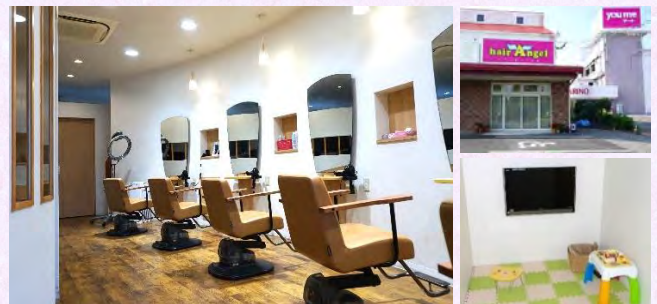

## Hair Salon Cuori (クオーリ)

☎ 096-233-5533

住所 菊池郡菊陽町津久礼9-13

営業 9時~19時 ※事前予約で時間外OK!

休日 月曜、第4日曜、8/16、8/18

駐車場 有り 予約優先制

おかげさまで10周年

美容室

予約なしで、気軽にご来店ください!

- カット(大人) 2,200円→**1,700円♥**
- ノーマルパーマ 4,400円→**3,900円♥**

リーズナブルな料金設定なのに、髪と自然環境に優しいお  
業で施術しています。髪にもこだわりがあり、カラー後のシ  
ャンプーは頭皮の汚れ及び血行促進効果の為に炭酸水で洗  
っております。予約なしで、ご来店順にご案内いたします。

- カット(大人) 2,200円
- カラー …… 3,300円~
- オシャレ染め 3,850円~
- ヘナ …… 4,950円~
- マニキュア 3,850円~
- ※上記 カラー全て (シャンプー・ブロー込み)
- パーマ ※料金は全て税込です
- A.トリートメントパーマ 7,700円
- B.コスメパーマ …… 6,050円
- C.ノーマルパーマ …… 4,400円
- 縮毛矯正 ストレート 11,000円~
- ※上記 パーマ全て A・B・C、縮毛矯正 (シャンプー・カット込み)