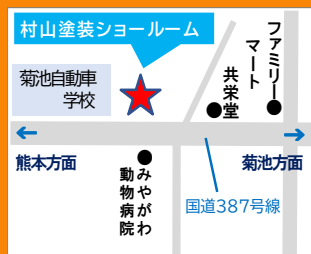

★見て、触れて、体験できる「塗装のショールーム」

見学予約受付中

株式会社 村山塗装

☎ 0968-41-5245

■住所 菊池市木柑子1492-1 ■営業 8時~19時  
 ■休日 無休 ■駐車場 有り

村山塗装 熊本 検索

クマココを見ただ!

■ご来場の方にプレゼント  
 ①ご見学予約で  
 QUO カード **1,000**円分  
 ②ご見学後ご成約で  
 QUO カード **20,000**円分