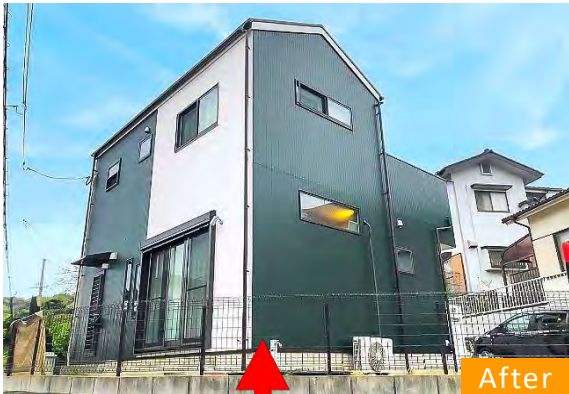

派遣コンパニオンあかり

電話受付時間
日~土/9時~19時

合志市豊岡(肥後銀行合志支店近く) お気軽にお電話ください。

☎090-5739-0820(代表)

お見積り・ご相談・診断は無料!!

After

■屋根塗装・80㎡
(工事費込)

29.8万円~
(税込 32.78万円~)

■外壁塗装・30坪
(工事費込)

49.8万円~
(税込 54.78万円~)