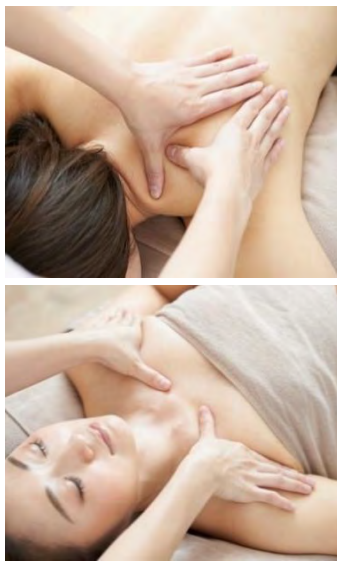

★より効果を高めたい方には、「経絡リンパ」がおすすめ！