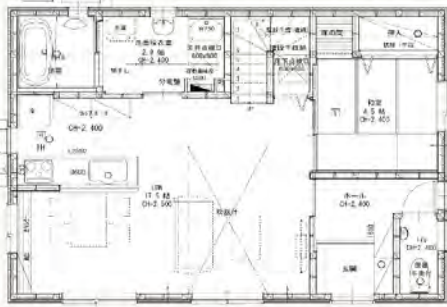

詳しくは
ホームページ
をご覧ください

自由見学・事前相談承ります。
(相談無料・24時間受付)

人気上昇

合志市須屋

2階

1階

4LDK (和室有)

床面積 1階	17.53 坪
床面積 2階	14.68 坪
施工面積	35.07 坪