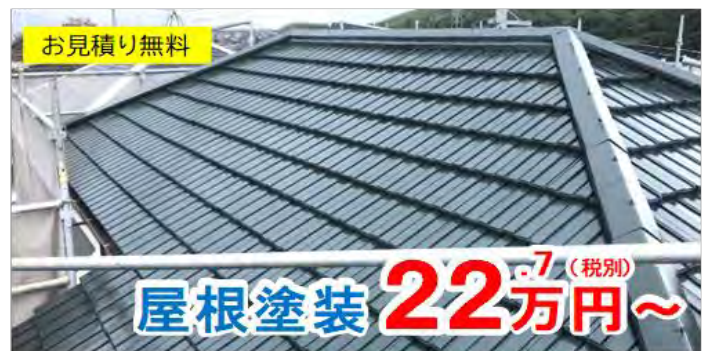

安心の完全自社施工だから 高品質&適正価格

新村塗装は、自社の職人が、現地調査、お見積り、打ち合わせ、施工、アフターフォローまで、すべてを一貫して行っています。中間業者を一切はさまないで、「打ち合わせと実際の作業が違う」、「完成後のイメージが違う」などのトラブルを防ぎます。また、中間マージンなどコストを削減し、お客様のご要望に応じた質の高い塗装を提供しています。

※下記は、洗浄・養生・3回塗り込みの価格です。

屋根	シリコン塗装 227,000円~ 耐久年数 8~12年	ラジカル制御塗装 260,000円~ 耐久年数 12~14年	無機塗装 313,000円~ 耐久年数 20年
外壁	シリコン塗装 388,000円~ 耐久年数 12年	ラジカル制御塗装 400,000円~ 耐久年数 14年	無機塗装 550,000円~ 耐久年数 20年

※費用目安は35坪まで ※消費税、足場・軒天樋は含まれていません

お見積り無料