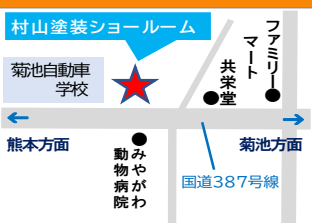

★見て、触れて、体験できる「塗装のショールーム」

塗装の無料相談会受付中！ ご予約は、お電話にてお願いいたします

村山塗装は、家族が中心の会社です！

夫婦、子供、兄弟、そして従業員。距離が近いからこそ、なんでも言い合え、思いを共有できる。そして何よりお互いを知っているからこそ、信頼でき、お互いを尊重しあって仕事を頑張っています。

★ご相談・現場調査、お見積もり無料！

株式会社 村山塗装

☎ 0968-41-5245

■住所 菊池市木柑子1492-1 ■営業 8時~19時
■休日 無休 ■駐車場 有り 村山塗装 検索

クマココを見ただ！

■ご来場の方にプレゼント

- ①ご見学予約で QUOカード 1,000円分
- ②ご見学後ご成約で QUOカード 20,000円分

求人

HOTEL AZ 熊本 インター御領店、合志北バイパス店

ビジネスホテル 客室清掃 スタッフ募集!

時給 1,200円