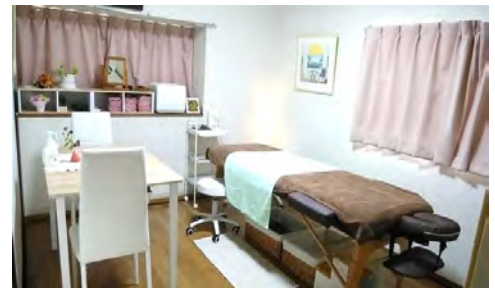

- 経絡リンパ・上半身/下半身 (40分) 4,000円 → 初回 **3,000円** 税込
- 経絡リンパ・全身 (70分) 7,000円 → 初回 **5,000円** 税込
- 経絡リンパ・全身 (じっくりコース) or 全身+小顔フェイシャル (90分) 9,000円 → 初回 **7,000円** 税込

※再来の方は、70分以上1,000円引き
※食後1時間以上空けてからご来店ください

★ボキボキしない骨盤矯正

当店では、筋肉をほぐしながら、ストレッチを取り入れたボキボキしない施術で骨盤を正常に戻していきます。これにより、内臓も正しい位置にもどるので、姿勢や体の不調が改善されます。また、ダイエットなど様々な相乗効果を発揮します。骨盤のゆがみでお悩みの方は、ぜひご相談ください。

- 骨盤矯正 90分
9,000円 → 初回 **7,000円** 税込

ベッド1台 女性施術者1人
完全個室サロン

女性専用メディカルリンパサロン