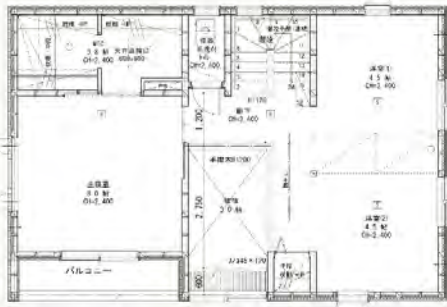

人気上昇

合志市須屋

2階

1階

4LDK (和室有)

床面積 1階	17.53 坪
床面積 2階	14.68 坪
施工面積	35.07 坪

駐車場スペース3台分

吹抜け 無垢床材

樹脂サッシ

省エネ住宅モデル
限定2棟

断熱等級

5~6*

UA値

0.46~0.37*

C値

0.5~0.3*

※2024年 自社商品ラインナップ実績平均に基づく。
BELS評価 全棟標準。

建物
価格

2,530万円 2,783万円

(税込)

合志市で省エネ住宅を建てるキャンペーン!

GX志向型住宅 160万円

補助金活用支援 最大

住宅特設サイト

SOUGEN10は省エネ住宅で始まる

新しい豊かさと健康な暮らしを応援します。

3特別大特典 BUILD GREEN, LIVE GREEN - 01
循環空調システム

「高断熱・高气密」「パッシブデザイン」「循環空調」の相乗効果で、光熱費の大幅な削減と、設備の長寿命化を実現。エアコン1台で家全体の温度を管理するため、ランニングコストを低くおさえられ、空気の浄化まで行えます。空調効率を最大限まで高めるため、年間光熱費の大幅な削減が可能になります。

3特別大特典 BUILD GREEN, LIVE GREEN - 02
太陽光発電システム

「エネルギーを太陽光発電システムでまかなえば、エネルギー収支を実質ゼロにできます。

3特別大特典 BUILD GREEN, LIVE GREEN - 03
ビルトイン空気清浄機能

つねに新鮮な空気で満たされた住空間を実現。小さなお子様やペットと一緒に安心して暮らせる住まい。家族の健康を静かに守りつづけます

キャンペーンの利用は下記に該当させる方に限定させていただきます。

- ① ご予約後ご来場アンケートにご記入いただける方
- ② ご新築時の補助事業の活用をご希望される方
- ③ ご入居後、体感アンケートをいただける方

西合志東小学校区

熊本電気鉄道 三ツ石駅 徒歩16分 (1.4Km)	新地団地 バス停 徒歩12分 (1.0Km)	西合志東小: 徒歩16分(1.4Km) 西合志南中: 徒歩16分(1.4Km) すみれ公園: 徒歩1分(100m)	●スーパーミカエル新地店 鮮魚部: 徒歩13分(1.0km) ●ローソン熊本清水新地七丁目店: 徒歩14分(1.1km) ●まつもとこどもクリニック: 徒歩14分(1.1km) ●大林新地クリニック: 徒歩13分(1.0km)

現地案内

[受付時間] 10:00 ~ 18:00

先着順

事前のご予約がオススメです!

SOUGEN

株式会社 草原住宅

ご相談無料! お気軽にお問い合わせください!

ご予約はお電話又は下記のQRコードから

096-242-1911

〒861-1102 熊本県合志市須屋1627-60 建築士事務所 熊本県知事許可第4956号