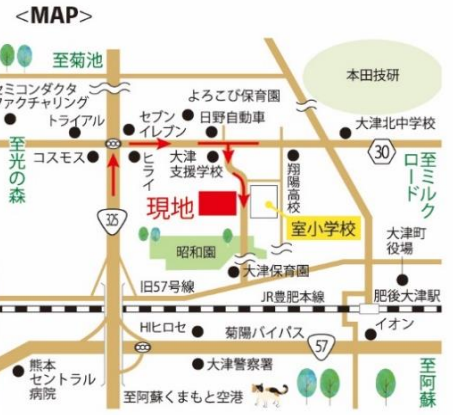

# 《シエルヴィラ大津 室小学校前》 好評分譲中

共働き家族も安心。  
小学校がすぐ目の前！  
菊陽大津エリアで土地を探している方、必見！

小学校や保育園、高校、支援学校など、教育機関が近くにそろっています

- 室小学校…50m (平成30・31年度熊本県教育委員会指定「熊本の学び」研究指定校)
- 大津保育園…約700m
- 大津北中学校…約1400m
- 翔陽高校…約200m

室小まで徒歩1分

大津北中学校  
徒歩約18分

イオン大津店  
車約5分

【建築条件付宅地概要】■所在地/菊池郡大津町室1372番1地 ■交通/産交バス「翔陽高校前」バス停徒歩7分(約600m) ■今回販売/19区画 ■地積/4698㎡ ■土地面積/181.61㎡(54.94坪)~242.04㎡(73.22坪) ■土地価格/824万円~1318万円 ■地目/宅地 ■用途地域/第一種中高層住居専用地域 ■都市計画/市街化区域 ■建ぺい率/60% ■容積率/200% ■開発許可番号/熊本県指令北景建第110号 ■取引形態/売主 ■建設業許可/熊本県知事第11607号 ■宅建業許可/国土交通大臣(2)第009099号 ■広告有効期限/令和4年10月