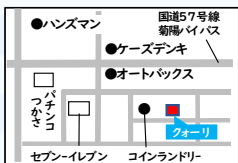

Hair Salon Cuori (クオーリ)

☎096-233-5533

住所 菊池郡菊陽町津久礼39-3
営業 9時〜19時 休日 月曜
※事前予約で時間外施術OK!
駐車場 有り 予約優先制