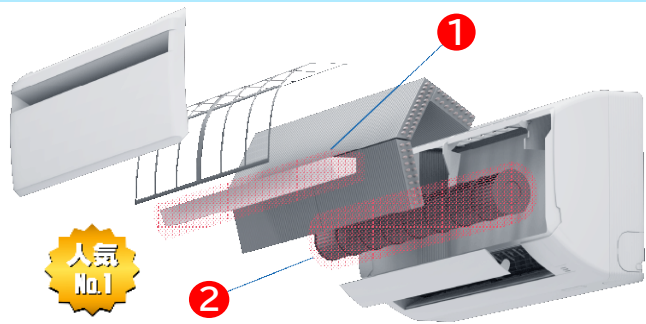

おそうじ本舗のエアコンクリーニング

人気
No.1

壁掛けタイプ 2つのプラン

■エントリープラン
エアコンクリーニング
12,100円(税込)

■スタンダードプラン
エアコンクリーニング+完全分解
+ドレパン・送風ファン分解洗浄
17,600円(税込)

■お掃除ロボット付きの場合
+8,800円(税込)

- ①「ドレパン」は、エアコン内部の結露水を受け止める皿。長期間お掃除を怠ると、この部分にウイルス、花粉、ほこりなどが付着し、カビ、雑菌が発生します。また、ニオイや体調不良の原因にもなります。
- ②アルミフィンの裏側にある「送風ファン」は、結露も起きやすく、ホコリやカビが付着しやすい部分です。